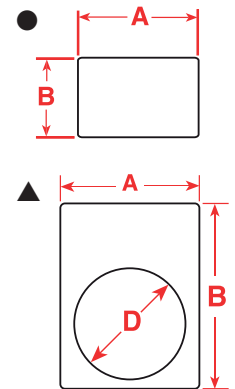

EPREP labels available to print with TLS2200® and TLS PC Link™

Order Ref.	Description	Width A (mm)	Height B (mm)	Diameter D (mm)	Colour	PC/Roll	Format	Layout
802255	PTLEP-01-7593-WT	27.00	8.00		White	250	R	●
802256	PTLEP-01-7593-SV	27.00	8.00		Silver	250	R	●
802257	PTLEP-01-7593-BK	27.00	8.00		Black	250	R	●
802258	PTLEP-01-7593-RD	27.00	8.00		Red	250	R	●
802259	PTLEP-01-7593-GR	27.00	8.00		Green	250	R	●
802260	PTLEP-01-7593-YL	27.00	8.00		Yellow	250	R	●
802261	PTLEP-02-7593-WT	27.00	12.50		White	250	R	●
802262	PTLEP-02-7593-SV	27.00	12.50		Silver	250	R	●
802263	PTLEP-02-7593-BK	27.00	12.50		Black	250	R	●
802264	PTLEP-02-7593-RD	27.00	12.50		Red	250	R	●
802265	PTLEP-02-7593-GR	27.00	12.50		Green	250	R	●
802266	PTLEP-02-7593-YL	27.00	12.50		Yellow	250	R	●
802267	PTLEP-03-7593-WT	27.00	15.00		White	150	R	●
802268	PTLEP-03-7593-SV	27.00	15.00		Silver	150	R	●
802269	PTLEP-03-7593-BK	27.00	15.00		Black	150	R	●
802270	PTLEP-03-7593-RD	27.00	15.00		Red	150	R	●
802271	PTLEP-03-7593-GR	27.00	15.00		Green	150	R	●
802272	PTLEP-03-7593-YL	27.00	15.00		Yellow	150	R	●
802273	PTLEP-04-7593-WT	27.00	18.00		White	150	R	●
802274	PTLEP-04-7593-SV	27.00	18.00		Silver	150	R	●
802275	PTLEP-04-7593-BK	27.00	18.00		Black	150	R	●
802276	PTLEP-04-7593-RD	27.00	18.00		Red	150	R	●
802277	PTLEP-04-7593-GR	27.00	18.00		Green	150	R	●
802278	PTLEP-04-7593-YL	27.00	18.00		Yellow	150	R	●
802279	PTLEP-05-7593-WT	30.00	40.00	24.00	White	100	F	▲
802280	PTLEP-05-7593-SV	30.00	40.00	24.00	Silver	100	F	▲
802281	PTLEP-05-7593-BK	30.00	40.00	24.00	Black	100	F	▲
802282	PTLEP-05-7593-RD	30.00	40.00	24.00	Red	100	F	▲
802283	PTLEP-05-7593-GR	30.00	40.00	24.00	Green	100	F	▲
802284	PTLEP-05-7593-YL	30.00	40.00	24.00	Yellow	100	F	▲
805872	PTLEP-06-7593-BK	45.00	15.00		Black	100	F	●
620391	PTLEP-06-7593-RD	45.00	15.00		Red	100	F	●
805538	BPTLEP-06-7593-WT	45.00	15.00		White	500	R	●
805539	PTLEP-06-7593-YL	45.00	15.00		Yellow	100	F	●
805788	BPTLEP-06-7593-SV	45.00	15.00		Silver	500	R	●
620367	PTLEP-07-7593-WT	35.00	18.00		White	100	R	●
620368	PTLEP-07-7593-SV	35.00	18.00		Silver	100	R	●
620369	PTLEP-07-7593-BK	35.00	18.00		Black	100	R	●
620370	PTLEP-07-7593-YL	35.00	18.00		Yellow	100	R	●
620454	PTLEP-08-7593-WT	48.00	19.00		White	125	R	●
620455	PTLEP-08-7593-SV	48.00	19.00		Silver	125	R	●
620456	PTLEP-08-7593-BK	48.00	19.00		Black	125	R	●
620457	PTLEP-08-7593-YL	48.00	19.00		Yellow	125	R	●
622130	PTLEP-09-7593-WT	25.00	75.00		White	100	F	●
622131	PTLEP-09-7593-YL	25.00	75.00		Yellow	100	F	●
622132	PTLEP-10-7593-WT	25.00	100.00		White	100	F	●
622133	PTLEP-10-7593-YL	25.00	100.00		Yellow	100	F	●