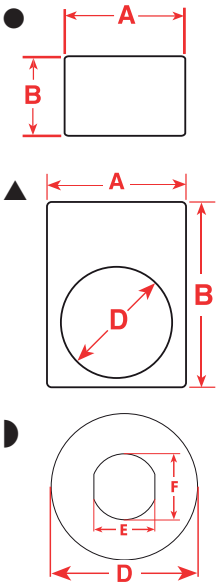

Selection Criteria	BP-PR Plus	TLS2200® / PC Link™	
Max. number of labels per day	7000	500	
Min. label height	10.00 mm	8.00 mm	
Min. label width	8.00 mm	10.00 mm	
Max. label height	1000.00 mm	PTL (roll): 20.00 mm PTL (FF): 100.00 mm	BPTL 65.00 mm
Max. label width	108.00 mm	48.00 mm	
DPI	203, 300 and 600, depending on configuration	200	

www.mulder-hardenberg.com

EPREP labels for the BP-PR Plus come in 2 different formats:

- R** Labels on a roll, for labels upto a height of 65 mm
- F** Labels on a fan-folded liner, maximum height is 400 mm

* 7 labels across liner width.

Ribbon to be used			Ribbon to be used		
Order Ref.	Description	Colour	Order Ref.	Description	Colour
055726	R-4400B 60 mm x 300 m /O	Blue	035264	R-4407W 110 mm x 300 m /O	Black
055730	R-4400G 60 mm x 300 m /O	Green	055752	R-6000 60 mm x 300 m /O	White
055728	R-4400R 60 mm x 300 m /O	Red	055753	R-6002 83 mm x 300 m /O	White
055727	R-4402B 83 mm x 300 m /O	Blue	055265	R-6004 130 mm x 300 m /O	White
055729	R-4402G 83 mm x 300 m /O	Green	055754	R-6006 40 mm x 300 m /O	White
055731	R-4402R 83 mm x 300 m /O	Red	013915	R-6007 110 mm x 300 m /O	White
035266	R-4402W 83 mm x 300 m /O	White	055264	R-6008 174 mm x 300 m /O	White
035260	R-4404W 130 mm x 300 m /O	White			